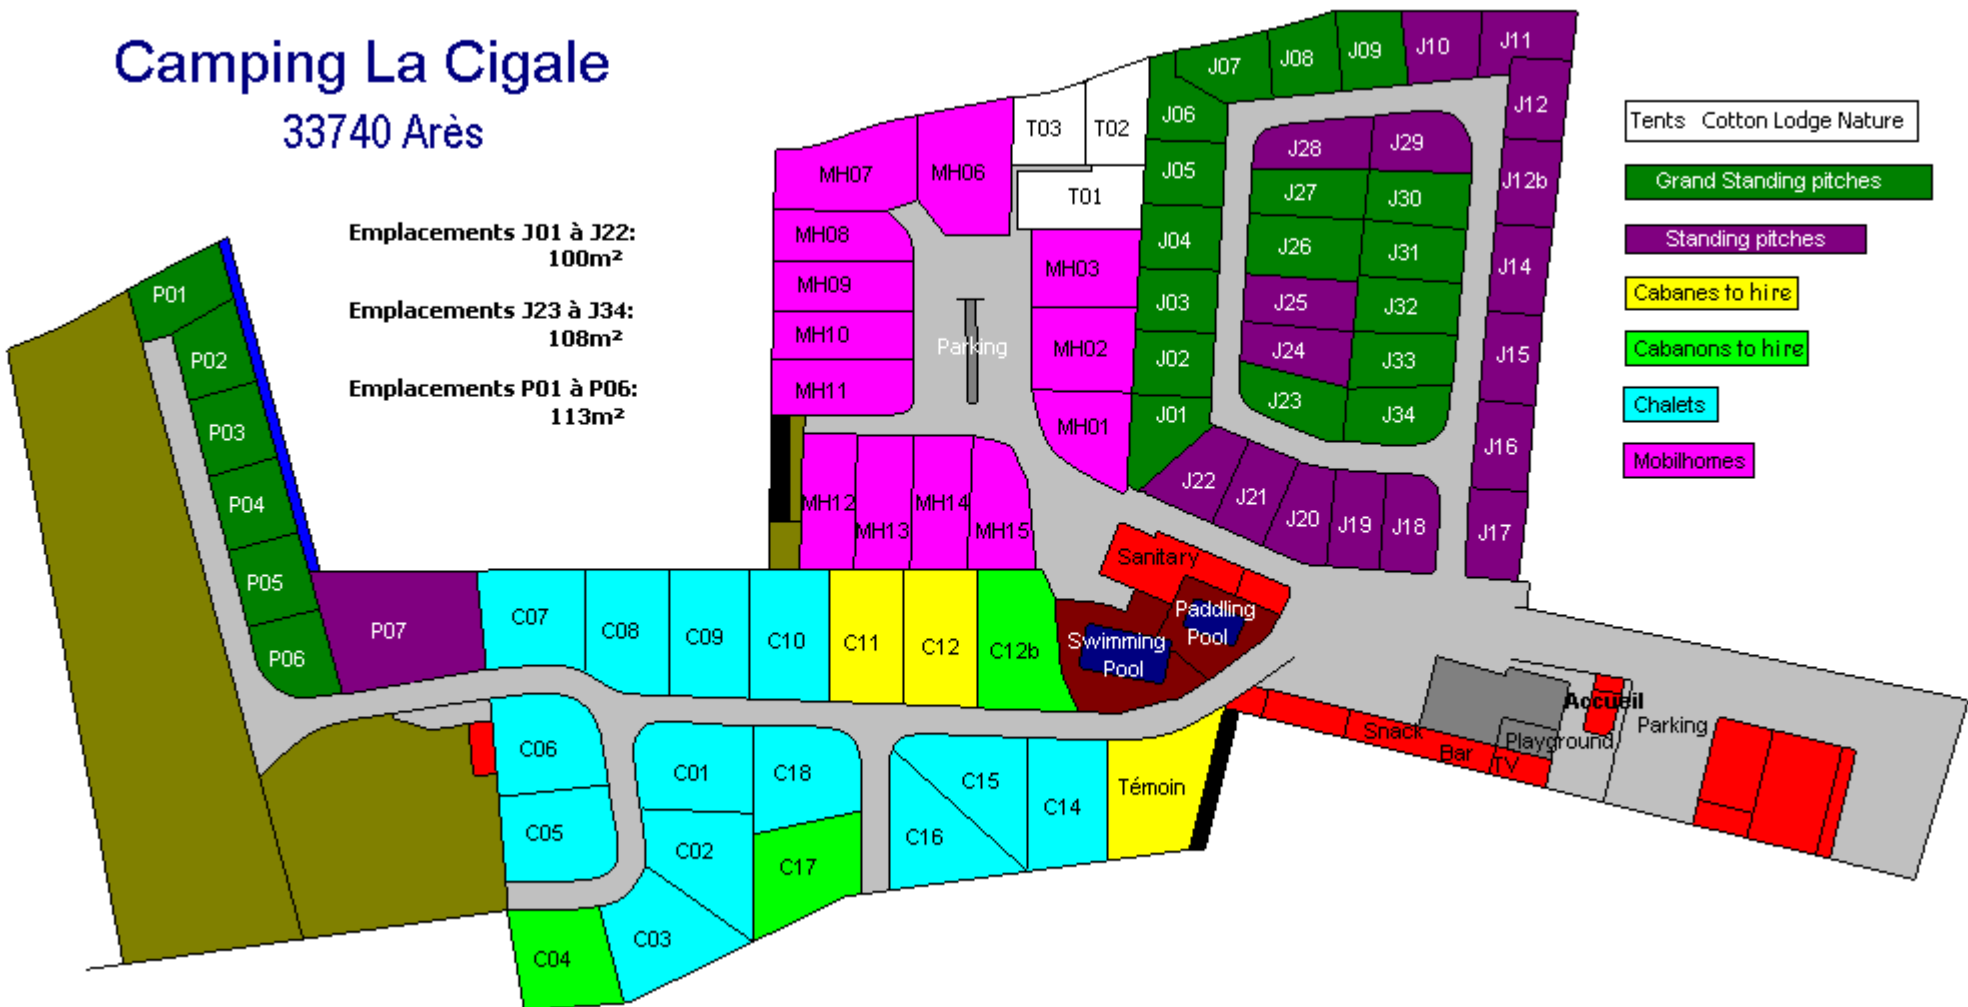

Camping La Cigale

33740 Arès

Emplacements J01 à J22:
100m²

Emplacements J23 à J34:
108m²

Emplacements P01 à P06:
113m²

Tents Cotton Lodge Nature

Grand Standing pitches

Standing pitches